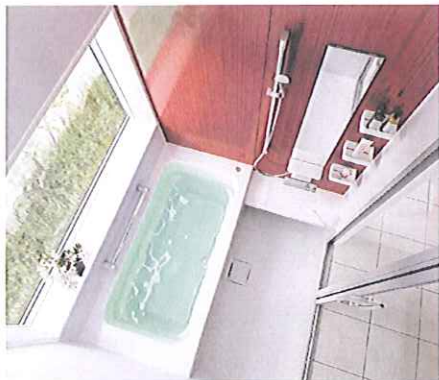

「きれい除菌水」で毎回手間なし除菌!さらに節水・節電も!

【便器きれい】
「きれい除菌水」を便器ポウル面にふきかけ、見えぬ汚れや菌まで分解・除菌します。トイレのきれいさが長持ちします。
※除菌に関する詳細は、ネオレストカタログ(No.2300)をご確認ください

【瞬間暖房便座】
センサーが人の動きを検知し、使用する時だけ素早く便座をあたためるから、使用しない時のムダな電力を低減。
※ネオレストAH2Wのみ

バスルーム

sazana

安心、安全、心地よい。
「ほっカラリ床」

一度使うと離れられない、その床のやさしさと気持ちよさ。

豊富なデザインテイストをそろえて、より快適に、より美しく進化した、サザナです。

キッチン

CRASSO

大好評の「水ほうき水栓」をエコシングル化!