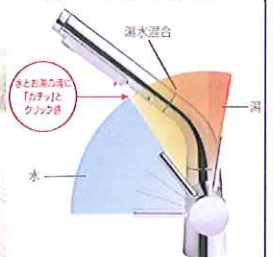

バスルーム

sazana

安心、安全、心地よい。
「ほっカラリ床」

一度使うと離れられない、その床のやさしさと気持ちよさ。

豊富なデザインテイストをそろえて、より快適に、より美しく進化した、サザナです。

キッチン

CRASSO

大好評の「水ほうき水栓」をエコシングル化!